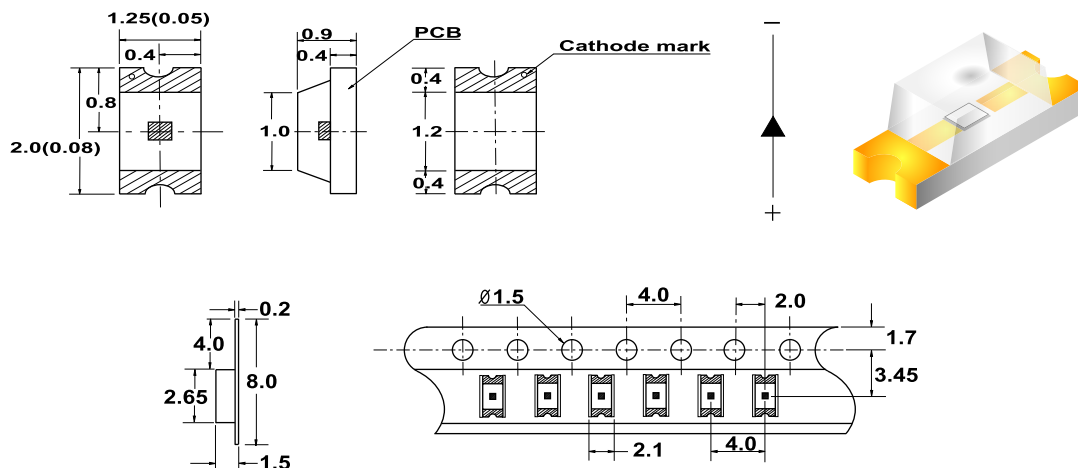

LB0805

Part No	Colour	Wavelength	Lens Color (X)	Luminous Intensity (mcd)	Forward Voltage(V)	Forward Voltage(mA)	Viewing Angle
LB0805CC	Red	630	Water Clear	15	2.1-2.6	20	120 ~140
LB0805AC	Red	625		70	2.1-2.6	20	120 ~140
LB0805AC-U	Red	640		80	2.0-2.5	20	120 ~140
LB0805JC	Green	570		20	2.1-2.5	20	120 ~140
LB0805JC-S	Green	570		85	2.1-2.5	20	120 ~140
LB0805IC	Yellow	590		10	2.1-2.6	20	120 ~140
LB0805IC-S	Yellow	590		85	2.2-2.7	20	120 ~140
LB0805IC-U	Yellow	590		120	2.2-2.7	20	120 ~140
LB0805BHC	Blue	470		15	3.6-4.2	20	120 ~140
LB0805BUC	Blue	470		35	3.0-3.4	20	120 ~140
LB0805BLC	Blue	470		10	3.6-4.2	20	120 ~140
LB0805WC	White	-		20	3.2-4.0	20	120 ~140
LB0805WHC	White	-		62	3.4-3.9	20	120 ~140
LB0805WUC	White	-		120	3.5-4.0	20	120 ~140