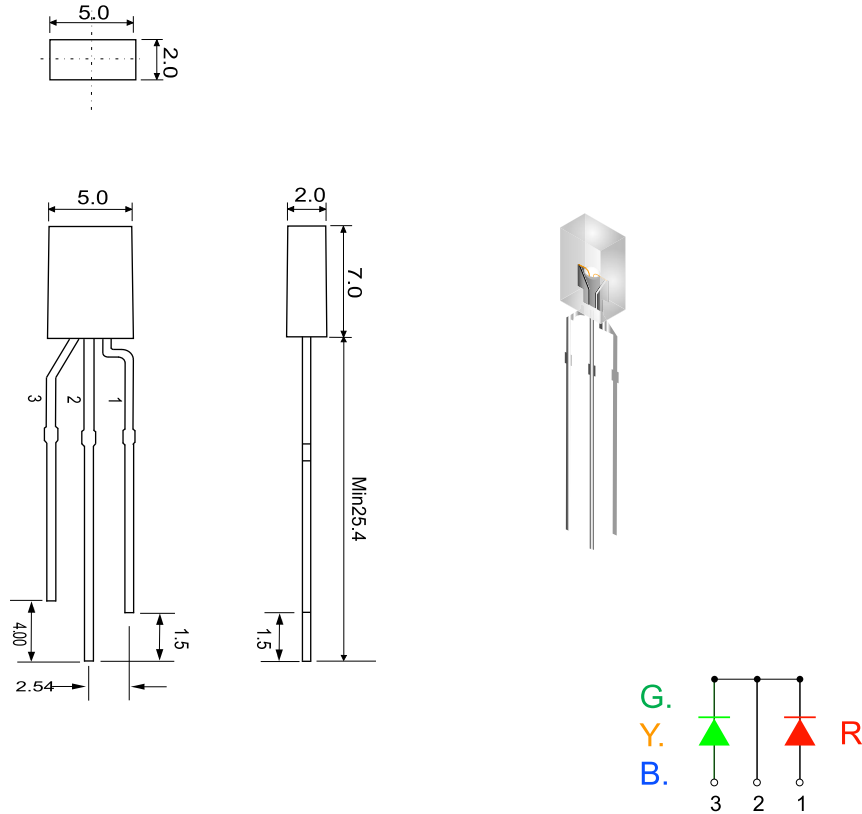

L BL0251xx3

Part no.	Colour	Wave Length	Lens Color (x)	Luminous Intensity (mcd)	Forward Voltage (V)	Forward Current (mA)	0°
L BL0251DKxl-3	Red	632		500	2.15	20	30
	Green	565		500	2.15	20	30
L BL0251CJxl-3	Red	632		1500	2.15	20	30
	Green	565		1500	2.15	20	30
L BL0251AJxl-3	Red	632		2500	2.15	20	30
	Green	565		2500	2.15	20	30
L BL0251Cixl-3	Red	632	W- White	1500	2.15	20	30
	Yellow	589	C - Water Clear	1300	2.15	20	30
L BL0251Aixl-3	Red	632		2500	2.15	20	30
	Bellow	589		2500	2.15	20	30
L BL0251CBHxl-3	Red	632		1500	2.15	20	30
	Blue	470		1600	3.60	20	30
L BL0251ABUxl-3	Red	632		2500	2.15	20	30
	Blue	470		3500	3.60	20	30